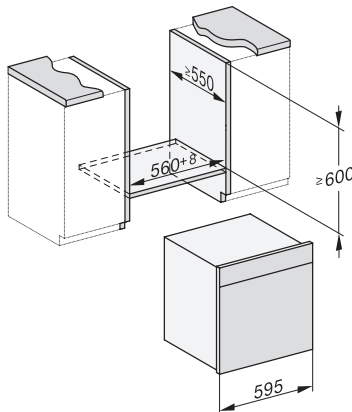

#### Tekniska data

Ugnsutrymme i liter	67
Antal falshöjder	4
Märkning av falshöjder	•
Luckupphängning	nere
Belysning i tillagningsutrymmet	BrilliantLight
Minsta temperatur ugnsdrift i °C	30
Max temperatur ugnsdrift i °C	230
Minsta temperatur ångugnsdrift i °C	40
Max temperatur ångugnsdrift i °C	100
Minsta nischbredd i mm	560
Max nischbredd i mm	568
Minsta nischhöjd i mm	590
Max nischhöjd i mm	595
Nischdjup i mm	550
Produktmått (B x H x D) i mm	595 x 596 x 567
Produktbredd i mm	595
Produktthöjd i mm	596
Produktdjup i mm	567
Vikt, kg	46,5
Total anslutningseffekt, KW	3,45
Spänning i V	230
Frekvens i Hz	50
Säkring i A	16
Fasantal	1
Anslutningskabel med stickpropp	•
Längd anslutningskabel, m	2
Byta lampa	Miele service

### Ångugn

för ångkokning, bakning, stekning med stektermometer + HydroClean.

DG7x40, DGC7x4x, DGC7x6x, DG7635, DGM7x4x, DO7, H2860B/BP, H7240BM, H7x40BM, H7x4xB/BP, H7x6xB/BP, installation drawings

ESW7x20, DGC7x6xHCPro, DGC7x6xHCXPro installation drawings

ESW7x10, EVS7010, DGC7x6xHCPro, DGC7x6xHCXPro installation drawings

built-in DGC XXL, installation drawing

built-in DGC XXL build-under, installation drawing

screw joint DGC XXL, installation drawing

DGC7x4x Schwenkbereich der Blende, installation drawings

side view DGC XXL, installation drawings