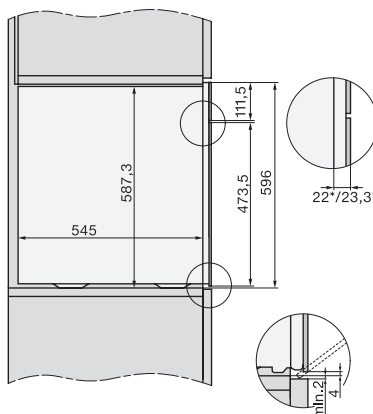

#### Tekniska data

Ugnsutrymme i liter	67
Antal falshöjder	4
Märkning av falshöjder	•
Luckupphängning	nere
Belysning i tillagningsutrymmet	BrilliantLight
Minsta temperatur ugnsdrift i °C	30
Max temperatur ugnsdrift i °C	230
Minsta temperatur ångugnsdrift i °C	40
Max temperatur ångugnsdrift i °C	100
Minsta nischbredd i mm	560
Max nischbredd i mm	568
Minsta nischhöjd i mm	590
Max nischhöjd i mm	595
Nischdjup i mm	550
Produktmått (B x H x D) i mm	595 x 596 x 567
Produktbredd i mm	595
Produktthöjd i mm	596
Produktdjup i mm	567
Vikt, kg	46,5
Total anslutningseffekt, KW	3,45
Spänning i V	230
Frekvens i Hz	50
Säkring i A	16
Fasantal	1
Anslutningskabel med stickpropp	•
Längd anslutningskabel, m	2
Byta lampa	Miele service

ESW7x10, EVS7010, DGC7x6xHCPro, DGC7x6xHCXPro installation drawings

built-in DGC XXL, installation drawing

built-in DGC XXL build-under, installation drawing

screw joint DGC XXL, installation drawing

DGC7x4x Schwenkbereich der Blende, installation drawings

side view DGC XXL, installation drawings