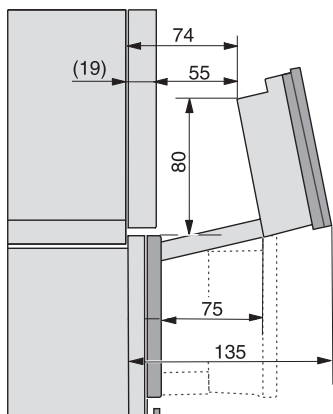

#### Tekniska data

Ugnsutrymme i liter	67
Antal falshöjder	4
Märkning av falshöjder	•
Luckupphängning	nere
Belysning i tillagningsutrymmet	BrilliantLight
Minsta temperatur ugnsdrift i °C	30
Max temperatur ugnsdrift i °C	230
Minsta temperatur ångugnsdrift i °C	40
Max temperatur ångugnsdrift i °C	100
Minsta nischbredd i mm	560
Max nischbredd i mm	568
Minsta nischhöjd i mm	590
Max nischhöjd i mm	595
Nischdjup i mm	550
Produktmått (B x H x D) i mm	595 x 596 x 567
Produktbredd i mm	595
Produktthöjd i mm	596
Produktdjup i mm	567
Vikt, kg	46,5
Total anslutningseffekt, KW	3,45
Spänning i V	230
Frekvens i Hz	50
Säkring i A	16
Fasantal	1
Anslutningskabel med stickpropp	•
Längd anslutningskabel, m	2
Byta lampa	Miele service

ESW7x10, EVS7010, DGC7x6xHCPro, DGC7x6xHCXPro installation drawings

built-in DGC XXL, installation drawing

built-in DGC XXL build-under, installation drawing

screw joint DGC XXL, installation drawing

DGC7x4x Schwenkbereich der Blende, installation drawings

side view DGC XXL, installation drawings