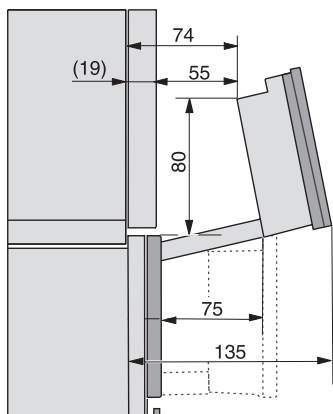

Ugnsutrymme i liter	67
Antal falshöjder	4
Märkning av falshöjder	•
Luckupphängning	nerre
Belysning i tillagningsutrymmet	BrilliantLight
Minsta temperatur ugnsdrift i °C	30
Max temperatur ugnsdrift i °C	230
Minsta temperatur ångugnsdrift i °C	40
Max temperatur ångugnsdrift i °C	100
Minsta nischbredd i mm	560
Max nischbredd i mm	568
Minsta nischhöjd i mm	590
Max nischhöjd i mm	595
Nischdjup i mm	550
Produktmått (B x H x D) i mm	595 x 596 x 567
Produktbredd i mm	595
Produktthöjd i mm	596
Produktdjup i mm	567
Vikt, kg	46,5
Total anslutningseffekt, KW	3,45
Spänning i V	230
Frekvens i Hz	50
Säkring i A	16
Fasantal	1
Anslutningskabel med stickpropp	•
Längd anslutningskabel, m	2
Byta lampa	Miele service

ESW7x20, DGC7x6xHCPro, DGC7x6xHCXPro installation drawings

ESW7x10, EVS7010, DGC7x6xHCPro, DGC7x6xHCXPro installation drawings

built-in DGC XXL, installation drawing

built-in DGC XXL build-under, installation drawing

screw joint DGC XXL, installation drawing

DGC7x4x Schwenkbereich der Blende, installation drawings

side view DGC XXL, installation drawings