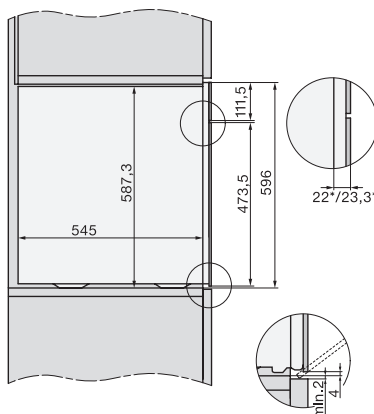

Ugnsutrymme i liter	67
Antal falshöjder	4
Märkning av falshöjder	•
Luckupphängning	nerre
Belysning i tillagningsutrymmet	BrilliantLight
Minsta temperatur ugnsdrift i °C	30
Max temperatur ugnsdrift i °C	230
Minsta temperatur ångugnsdrift i °C	40
Max temperatur ångugnsdrift i °C	100
Minsta nischbredd i mm	560
Max nischbredd i mm	568
Minsta nischhöjd i mm	590
Max nischhöjd i mm	595
Nischdjup i mm	550
Produktmått (B x H x D) i mm	595 x 596 x 567
Produktbredd i mm	595
Produktthöjd i mm	596
Produktdjup i mm	567
Vikt, kg	46,5
Total anslutningseffekt, KW	3,45
Spänning i V	230
Frekvens i Hz	50
Säkring i A	16
Fasantal	1
Anslutningskabel med stickpropp	•
Längd anslutningskabel, m	2
Byta lampa	Miele service

ESW7x20, DGC7x6xHCPro, DGC7x6xHCXPro installation drawings

ESW7x10, EVS7010, DGC7x6xHCPro, DGC7x6xHCXPro installation drawings

built-in DGC XXL, installation drawing

built-in DGC XXL build-under, installation drawing

screw joint DGC XXL, installation drawing

DGC7x4x Schwenkbereich der Blende, installation drawings

side view DGC XXL, installation drawings