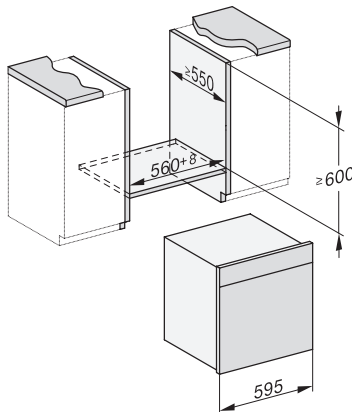

Ugnsutrymme i liter	67
Antal falshöjder	4
Märkning av falshöjder	•
Luckupphängning	nerre
Belysning i tillagningsutrymmet	BrilliantLight
Minsta temperatur ugnsdrift i °C	30
Max temperatur ugnsdrift i °C	230
Minsta temperatur ångugnsdrift i °C	40
Max temperatur ångugnsdrift i °C	100
Minsta nischbredd i mm	560
Max nischbredd i mm	568
Minsta nischhöjd i mm	590
Max nischhöjd i mm	595
Nischdjup i mm	550
Produktmått (B x H x D) i mm	595 x 596 x 567
Produktbredd i mm	595
Produktthöjd i mm	596
Produktdjup i mm	567
Vikt, kg	46,5
Total anslutningseffekt, KW	3,45
Spänning i V	230
Frekvens i Hz	50
Säkring i A	16
Fasantal	1
Anslutningskabel med stickpropp	•
Längd anslutningskabel, m	2
Byta lampa	Miele service

DGC 7660 HC Pro

Ångugn

för ångkokning, bakning, stekning med stektermometer + HydroClean.

DG7x40, DGC7x4x, DGC7x6x, DG7635, DGM7x4x, DO7, H2860B/BP, H7240BM, H7x40BM, H7x4xB/BP, H7x6xB/BP, installation drawings

ESW7x20, DGC7x6xHCPro, DGC7x6xHCXPro installation drawings

ESW7x10, EVS7010, DGC7x6xHCPro, DGC7x6xHCXPro installation drawings

built-in DGC XXL, installation drawing

built-in DGC XXL build-under, installation drawing

screw joint DGC XXL, installation drawing

DGC7x4x Schwenkbereich der Blende, installation drawings

side view DGC XXL, installation drawings