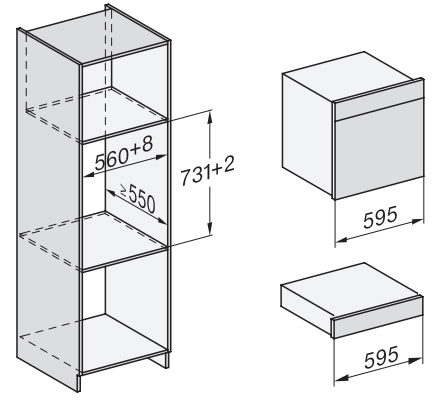

ESW7x10, EVS7010, DGC7x6xHCPro, DGC7x6xHCXPro installation drawings