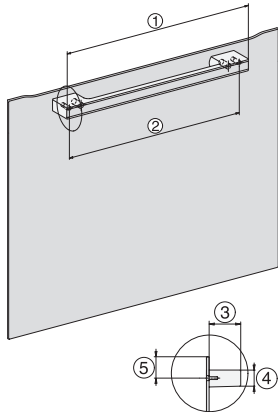

DGC 7660 HC Pro

Ångugn

för ångkokning, bakning, stekning med stektermometer + HydroClean.

DG7x40, DGC7x4x, DGC7x6x, DG7635, DGM7x4x, DO7, H2860B/BP, H7240BM, H7x40BM, H7x4xB/BP, H7x6xB/BP, installation drawings