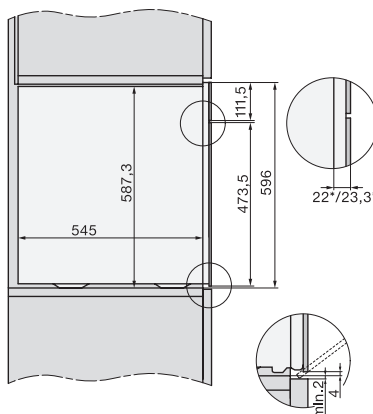

Ugnsutrymme i liter	67
Antal falshöjder	4
Märkning av falshöjder	•
Luckupphängning	nerre
Belysning i tillagningsutrymmet	BrilliantLight
Minsta temperatur ugnsdrift i °C	30
Max temperatur ugnsdrift i °C	230
Minsta temperatur ångugnsdrift i °C	40
Max temperatur ångugnsdrift i °C	100
Minsta nischbredd i mm	560
Max nischbredd i mm	568
Minsta nischhöjd i mm	590
Max nischhöjd i mm	595
Nischdjup i mm	550
Produktmått (B x H x D) i mm	595 x 596 x 567
Produktbredd i mm	595
Produktthöjd i mm	596
Produktdjup i mm	567
Vikt, kg	46,5
Total anslutningseffekt, KW	3,45
Spänning i V	230
Frekvens i Hz	50
Säkring i A	16
Fasantal	1
Anslutningskabel med stickpropp	•
Längd anslutningskabel, m	2
Byta lampa	Miele service

ESW7x20, DGC7x6xHCPro, DGC7x6xHCXPro installation drawings

ESW7x10, EVS7010, DGC7x6xHCPro, DGC7x6xHCXPro installation drawings

built-in DGC XXL, installation drawing

built-in DGC XXL build-under, installation drawing

screw joint DGC XXL, installation drawing

DGC7x4x Schwenkbereich der Blende, installation drawings

side view DGC XXL, installation drawings