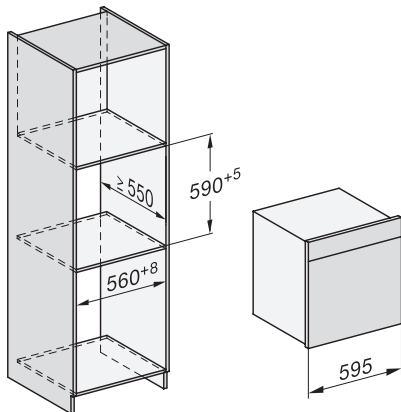

built-in DGC XXL, installation drawing