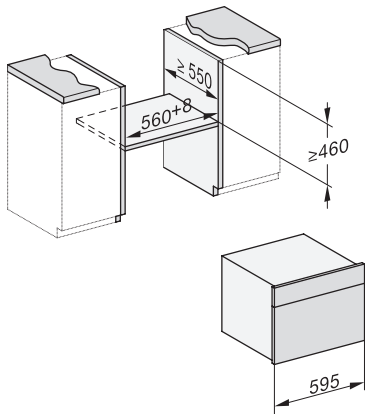

Tekniska data	
Ugnsutrymme i liter	47
Antal falshöjder	3
Märkning av falshöjder	•
Luckupphängning	nerre
Belysning i tillagningsutrymmet	BrilliantLight
Minsta temperatur ugnsdrift i °C	30
Max temperatur ugnsdrift i °C	230
Minsta temperatur ångugnsdrift i °C	40
Max temperatur ångugnsdrift i °C	100
Minsta nischbredd i mm	560
Max nischbredd i mm	568
Minsta nischhöjd i mm	450
Max nischhöjd i mm	452
Nischdjup i mm	550
Produktmått (B x H x D) i mm	595 x 456 x 569
Produktbredd i mm	595
Produktthöjd i mm	455,5
Produktdjup i mm	568,5
Vikt, kg	40,1
Total anslutningseffekt, KW	3,40
Spänning i V	230
Frekvens i Hz	50
Säkring i A	16
Fasantal	1
Anslutningskabel med stickpropp	•
Längd anslutningskabel, m	2
Längd vattentilloppsslang, m	2,0
Längd vattenavloppsslang, m	3,0
Byta lampa	Miele service
Medföljande tillbehör	
Universalplåt med PerfectClean	1
Ugns Galler med PerfectClean	1
FlexiClip teleskopskena med PerfectClean (par)	1
Uttagbara ugnsstegar (par)	1
Hålade tillagningskärl av rostfritt stål	1
Tillagningskärl utan hål av rostfritt stål	1
Rengöringsmedel HydroClean	1
Avkalkningstabletter	2
Valbara displayspråk	
Valbara displayspråk med MultiLingua	bahasa malaysia, dansk, deutsch, english, español, français, hrvatski, italiano, magyar, nederlands, norsk, polski, portugês, русский, română, slovenčina, slovensčina, srpski, suomi, svenska, türkçe, українська, čeština, ελληνικά,

ESW7x20, DGC7x4xHCPro, DGC7x4xHCXPro installation drawings

ESW7x10, DGC7x4xHCPro, DGC7x4xHCXPro, installation drawings

built-in DG DGM DGC XL build-under, installation drawing

DGC7x4x built-in tall cabinet, installation drawing

DGC7x4x Schwenkbereich der Blende, installation drawings

screw joint DGC XL, installation drawing

DGC7x6x X with and without handle side view, installation drawings