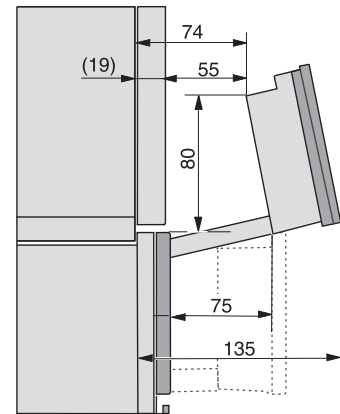

Tekniska data	
Ugnsutrymme i liter	47
Antal falshöjder	3
Märkning av falshöjder	•
Luckupphängning	nerre
Belysning i tillagningsutrymmet	BrilliantLight
Minsta temperatur ugnsdrift i °C	30
Max temperatur ugnsdrift i °C	230
Minsta temperatur ångugnsdrift i °C	40
Max temperatur ångugnsdrift i °C	100
Minsta nischbredd i mm	560
Max nischbredd i mm	568
Minsta nischhöjd i mm	450
Max nischhöjd i mm	452
Nischdjup i mm	550
Produktmått (B x H x D) i mm	595 x 456 x 569
Produktbredd i mm	595
Produktthöjd i mm	455,5
Produktdjup i mm	568,5
Vikt, kg	40,1
Total anslutningseffekt, KW	3,40
Spänning i V	230
Frekvens i Hz	50
Säkring i A	16
Fasantal	1
Anslutningskabel med stickpropp	•
Längd anslutningskabel, m	2
Längd vattentilloppsslang, m	2,0
Längd vattenavloppsslang, m	3,0
Byta lampa	Miele service
Medföljande tillbehör	
Universalplåt med PerfectClean	1
Ugns Galler med PerfectClean	1
FlexiClip teleskopskena med PerfectClean (par)	1
Uttagbara ugnsstegar (par)	1
Hålade tillagningskärl av rostfritt stål	1
Tillagningskärl utan hål av rostfritt stål	1
Rengöringsmedel HydroClean	1
Avkalkningstabletter	2
Valbara displayspråk	
Valbara displayspråk med MultiLingua	bahasa malaysia, dansk, deutsch, english, español, français, hrvatski, italiano, magyar, nederlands, norsk, polski, portugês, русский, română, slovenčina, slovensčina, srpski, suomi, svenska, türkçe, українська, čeština, ελληνικά,

ESW7x20, DGC7x4xHCPro, DGC7x4xHCXPro installation drawings

ESW7x10, DGC7x4xHCPro, DGC7x4xHCXPro, installation drawings

built-in DG DGM DGC XL build-under, installation drawing

DGC7x4x built-in tall cabinet, installation drawing

DGC7x4x Schwenkbereich der Blende, installation drawings

screw joint DGC XL, installation drawing

DGC7x6x X with and without handle side view, installation drawings