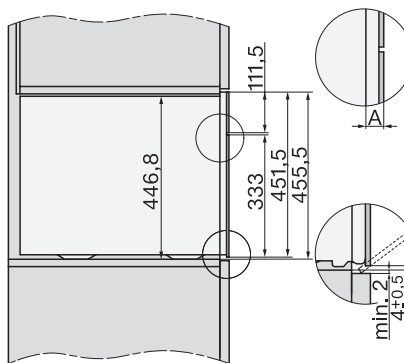

Tekniska data	
Ugnsutrymme i liter	47
Antal falshöjder	3
Märkning av falshöjder	•
Luckupphängning	nerre
Belysning i tillagningsutrymmet	BrilliantLight
Minsta temperatur ugnsdrift i °C	30
Max temperatur ugnsdrift i °C	230
Minsta temperatur ångugnsdrift i °C	40
Max temperatur ångugnsdrift i °C	100
Minsta nischbredd i mm	560
Max nischbredd i mm	568
Minsta nischhöjd i mm	450
Max nischhöjd i mm	452
Nischdjup i mm	550
Produktmått (B x H x D) i mm	595 x 456 x 569
Produktbredd i mm	595
Produktthöjd i mm	455,5
Produktdjup i mm	568,5
Vikt, kg	40,1
Total anslutningseffekt, KW	3,40
Spänning i V	230
Frekvens i Hz	50
Säkring i A	16
Fasantal	1
Anslutningskabel med stickpropp	•
Längd anslutningskabel, m	2
Längd vattentilloppsslang, m	2,0
Längd vattenavloppsslang, m	3,0
Byta lampa	Miele service
Medföljande tillbehör	
Universalplåt med PerfectClean	1
Ugns Galler med PerfectClean	1
FlexiClip teleskopskena med PerfectClean (par)	1
Uttagbara ugnsstegar (par)	1
Hålade tillagningskärl av rostfritt stål	1
Tillagningskärl utan hål av rostfritt stål	1
Rengöringsmedel HydroClean	1
Avkalkningstabletter	2
Valbara displayspråk	
Valbara displayspråk med MultiLingua	bahasa malaysia, dansk, deutsch, english, español, français, hrvatski, italiano, magyar, nederlands, norsk, polski, portugês, русский, română, slovenčina, slovensčina, srpski, suomi, svenska, türkçe, українська, čeština, ελληνικά,

ESW7x20, DGC7x4xHCPro, DGC7x4xHCXPro installation drawings

ESW7x10, DGC7x4xHCPro, DGC7x4xHCXPro, installation drawings

built-in DG DGM DGC XL build-under, installation drawing

DGC7x4x built-in tall cabinet, installation drawing

DGC7x4x Schwenkbereich der Blende, installation drawings

screw joint DGC XL, installation drawing

DGC7x6x X with and without handle side view, installation drawings