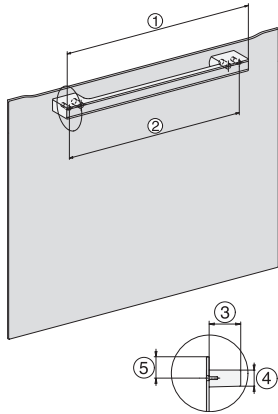

DGC 7645 HC Pro

Kompakt ångugn med färsk- och spillvattenanslutning
för ångkokning, bakning, stekning med stektermometer + HydroClean.

DG7x40, DGC7x4x, DGC7x6x, DG7635, DGM7x4x, DO7, H2860B/BP, H7240BM, H7x40BM, H7x4xB/BP, H7x6xB/BP, installation drawings