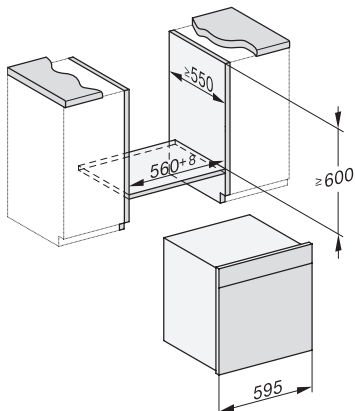

DGC 7460 HCX Pro
 Handtagslös ångugn
 för ångkokning, bakning, stekning med uppkoppling + HydroClean.

ESW7x20, DGC7x6xHCPro, DGC7x6xHCXPro installation drawings

ESW7x10, EVS7010, DGC7x6xHCPro, DGC7x6xHCXPro installation drawings

built-in DGC XXL, installation drawing

built-in DGC XXL build-under, installation drawing

screw joint DGC XXL, installation drawing

DGC7x4x Schwenkbereich der Blende, installation drawings

side view DGC XXL, installation drawings