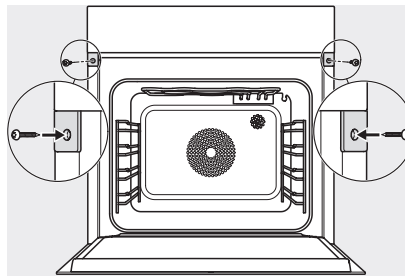

DGC 7460 HCX Pro
 Handtagslös ångugn
 för ångkokning, bakning, stekning med uppkoppling + HydroClean.

ESW7x20, DGC7x6xHCPro, DGC7x6xHCXPro installation drawings

ESW7x10, EVS7010, DGC7x6xHCPro, DGC7x6xHCXPro installation drawings

built-in DGC XXL, installation drawing

built-in DGC XXL build-under, installation drawing

screw joint DGC XXL, installation drawing

DGC7x4x Schwenkbereich der Blende, installation drawings

side view DGC XXL, installation drawings