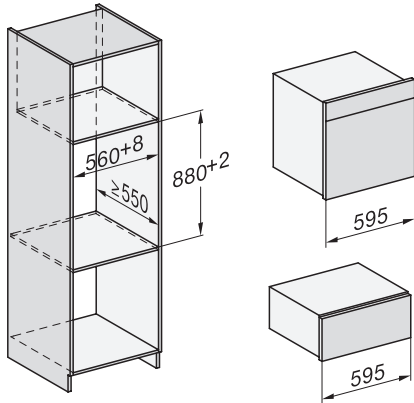

DGC 7460 HCX Pro
Handtagslös ångugn
för ångkokning, bakning, stekning med uppkoppling + HydroClean.

ESW7x20, DGC7x6xHCPro, DGC7x6xHCXPro installation drawings