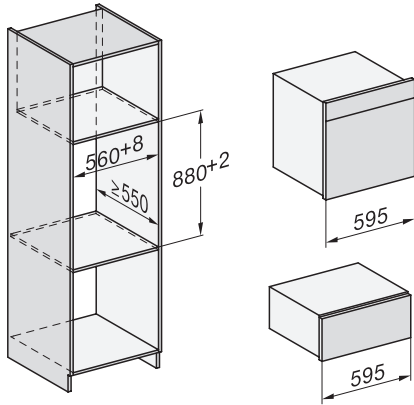

DGC 7460 HCX Pro
Handtaglös ångugn
för ångkokning, bakning, stekning med uppkoppling + HydroClean.

ESW7x20, DGC7x6xHCPro, DGC7x6xHCXPro installation drawings