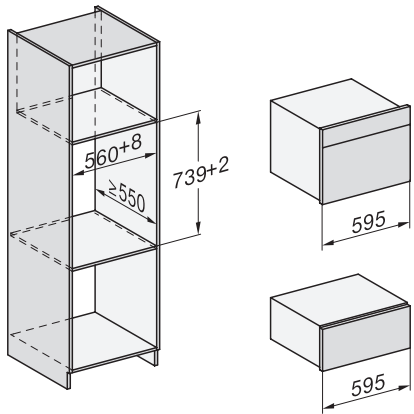

DGC 7440 HCX Pro
Handtagslös kompakt ångugn
för ångkokning, bakning, stekning med uppkoppling + HydroClean.

ESW7x20, DGC7x4xHCPro, DGC7x4xHCXPro installation drawings