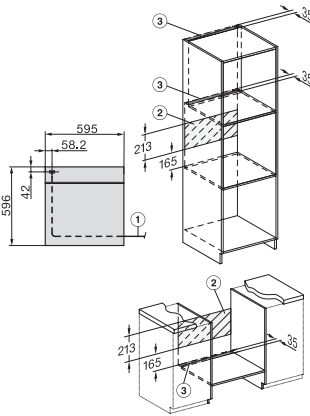

DGC 7351

Ångugn

i elegant, svart design med nätanslutning, LED-belysning och TasteControl.

EAN: 4002516610670 / Materialnummer: 12090630 /

Gamla materialnummer: 22735122NER

<b>Effektivitet och hållbarhet</b>	
Energieffektivitetsklass (A+++ till D)	A+
Automatisk restvärmeanvändning	•
Anslutningseffekt i frånläge i W	0,5
Anslutningseffekt i standbyläge i W	1,0
Anslutningseffekt i nätverksanslutet standbyläge i W	2,0
Tid till automatisk koppling i standbyläge i min	20
Tid till automatisk koppling i nätverksanslutet standbyläge i min	20
Tid till automatisk koppling i frånläge i min	20
<b>Skötselkomfort</b>	
Emaljerat tillagningsutrymme med PerfectClean och katalytisk bakre vägg	•
Extern ånggenerator	•
Bottenvärmare för minskad kondens	•
Skötselprogram	•
Skötselprogram blötläggning	•
Torkprogram för ugnsutrymmet	•
Uttagbara ugnsstegar	•
Avkalkning	•
CleanGlass-lucka	•
<b>Ångteknik/vattentillförsel</b>	
MonoSteam	•
Ånggenerators effekt i kW	2,20
Färskvattenbehållare volym i l	1,0
Insugsrör för upptagning av vatten	•
<b>Säkerhet</b>	
Kylsystem med sval front	•
Säkerhetsavstängning	•
Driftspärr	•
Knappspärr	•
<b>Tekniska data</b>	
Ugnsutrymme i liter	76
Antal falshöjder	5
Produktmått (B x H x D) i mm	595 x 596 x 568
Märkning av falshöjder	•
Luckupphängning	nere
Belysning i tillagningsutrymmet	1 LED-Spot
Minsta temperatur ugnsdrift i °C	30
Max temperatur ugnsdrift i °C	250
Minsta temperatur ångugnsdrift i °C	70
Max temperatur ångugnsdrift i °C	100
Minsta nischbredd i mm	560
Max nischbredd i mm	568
Minsta nischhöjd i mm	590
Max nischhöjd i mm	595
Nischdjup i mm	550
Produktbredd i mm	595
Produkt höjd i mm	596
Produkt djup i mm	568
Vikt, kg	42,0
Total anslutningseffekt, kW	3,50

H226x-1B/BP/E/EP//IP, H2760B/BP, H28x0B/BP, H7x6xB/BP/BPX, installation drawings, GB, AUS

H2760B/BP, H28x0B/BP, H7x6xB/BP/BPX, DGC7351, DGC7151, installation drawings

H226x-1B/BP/E/EP//IP, H2760B/BP, H28x0B/BP, H7x6xB/BP/BPX, installation drawings