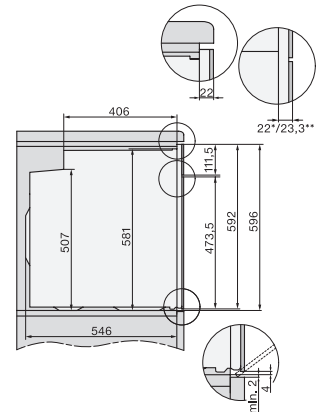

H2760B/BP, H28x0B/BP, H7x6xB/BP/BPX, installation drawings