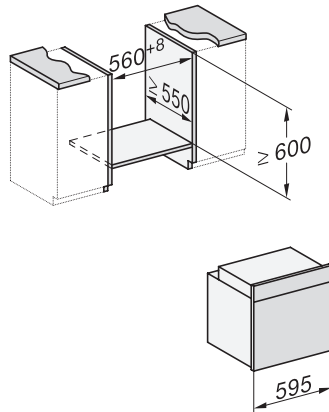

H226x-1B/BP/E/EP//IP, H2x6xB/BP, H7x6xB/BP/BPX, installation drawings