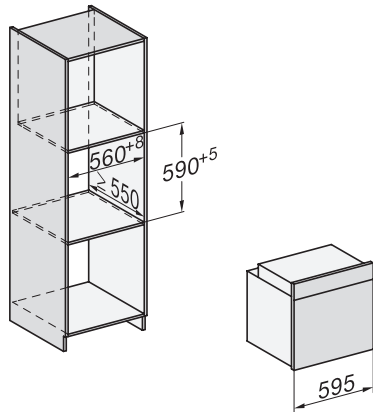

H226x-1B/BP/E/EP//IP, H2760B/BP, H28x0B/BP, H7x6xB/BP/BPX, installation drawings