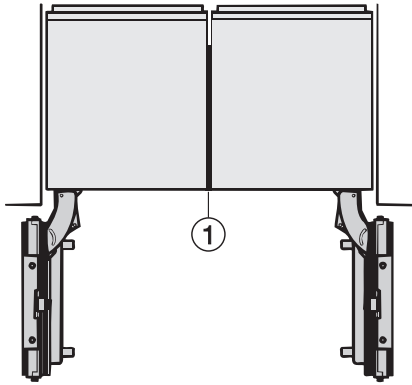

F 2413 Vi
MasterCool frysskåp
för design och teknik i toppklass och stort format.

Side-by-side, MasterCool, without partition wall, with heating mat (Sketch) (with footnote)

F2413Vi, F2412Vi, F2411Vi, MasterCool, inner space, installation drawings