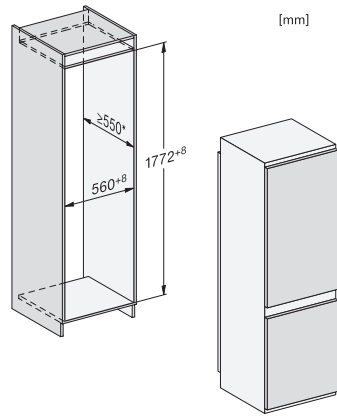

KD7713E Active, KDN7713E Active, built-in (footnote*) (installation drawings)