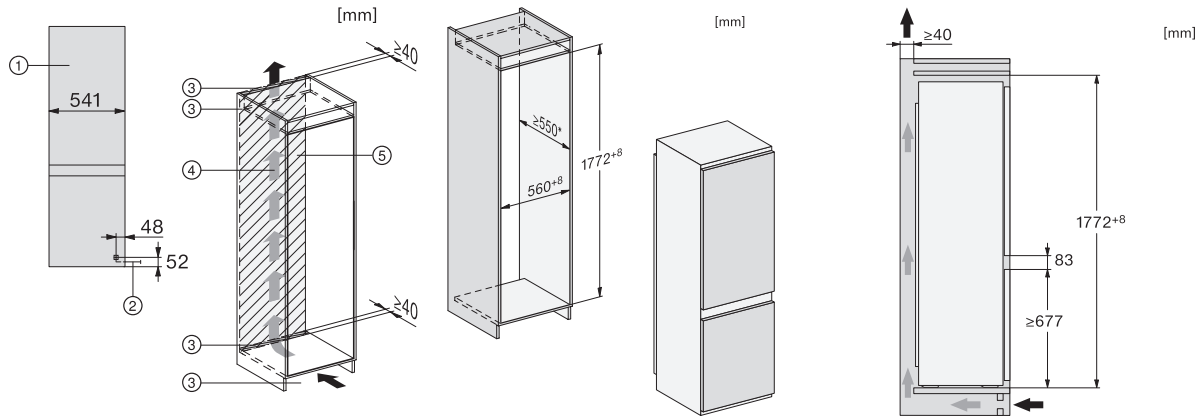

KD 7713 E Active

Kyl/frys-kombination för inbyggnad

med DailyFresh, behaglig LED-belysning och ComfortFrost och gångjärn.

KD7713E, KD7714E, KD7724E, KDN7713E, KDN7714E, KDN7724E Active, installation (footnote*) (installation drawings)

KD7713E Active, KDN7713E Active, built-in (footnote*) (installation drawings)

KD7713E Active, KDN7713E Active, side view (installation drawings)