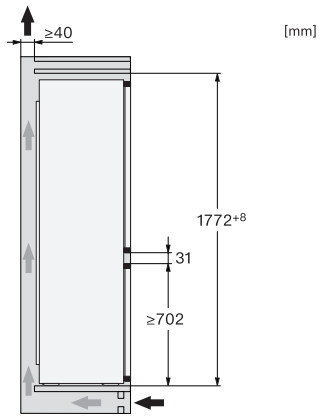

KDN 7724 E Active
Kyl/frys-kombination för inbyggnad
med DailyFresh ExtraCool, komfortabel LED-belysning och NoFrost.

KFN7714F, KFNS7716FC, KD7714E, KD7724E,
KDN7714E, KDN7724E Active, side view (installation
drawings)