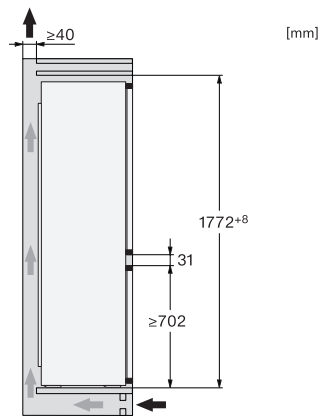

KDN 7724 E Active

Kyl/frys-kombination för inbyggnad med DailyFresh ExtraCool, komfortabel LED-belysning och NoFrost.

KFN7714F, KFNS7716FC, KD7714E, KD7724E, KDN7714E, KDN7724E Active, side view (installation drawings)