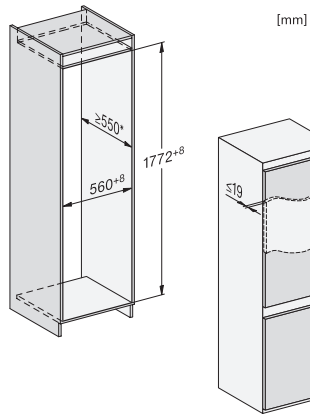

KFN7714F, KFNS7716FC, KD7714E, KD7724E,
KDN7714E, KDN7724E Active, built-in (footnote*)
(installation drawings)

[mm]