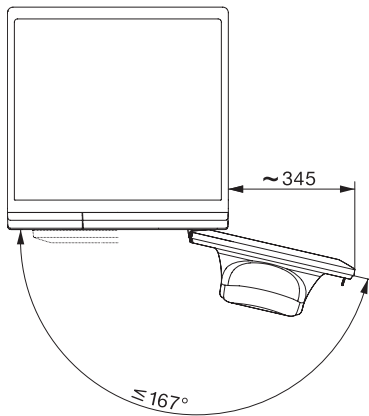

WEA025 WCS Active

W1 frontmatad tvättmaskin:

För 1–7 kg tvätt med Miele's berömda kvalitet till ett fördelaktigt pris.

W1 installation drawing, slanted fascia or straight fascia, measures in mm

W1 drawing, slanted fascia or straight fascia, measures in mm

W1 drawing, slanted fascia or straight fascia, measures in mm

W1 drawing, slanted fascia or straight fascia, measures in mm