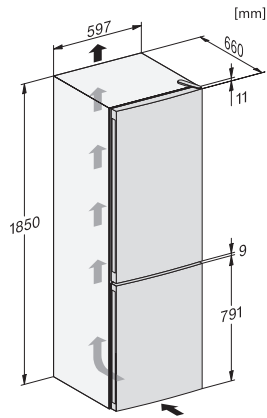

KDN 4174 E Active
Fristående kyl/frys-kombination
med NoFrost till fördelaktigt introduktionspris.

KFN4374ED, KDN4074E Active, KDN4071E Active,
KDN4174E Active, installation sketch (installation drawings)