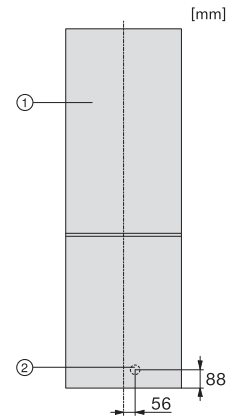

KDN4071E, KDN4074E, KDN4174E, KD4050E, KD4052E,
KD4072E, KD4172E, connection sketch (footnote*)
(installation drawings)