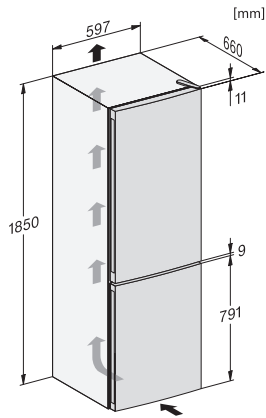

KDN 4174 E Active
Fristående kyl/frys-kombination
med NoFrost till fördelaktigt introduktionspris.

KFN4374ED, KDN4074E Active, KDN4071E Active,
KDN4174E Active, installation sketch (installation drawings)