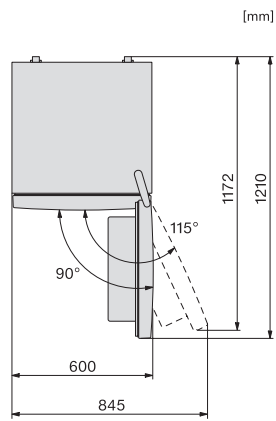

Medföljande tillbehör

Istärningslåda

•

KDN 4074 E Active
 Fristående kyl/frys-kombination
 med NoFrost till fördelaktigt introduktionspris.

KFN4374ED, KDN4074E Active, KDN4071E Active,
 KDN4174E Active, installation sketch (installation drawings)