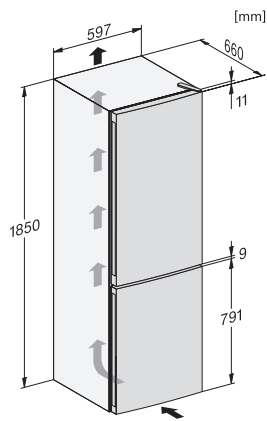

KDN 4074 E Active
Fristående kyl/frys-kombination
med NoFrost till fördelaktigt introduktionspris.

KFN4374ED, KDN4074E Active, KDN4071E Active,
KDN4174E Active, installation sketch (installation drawings)