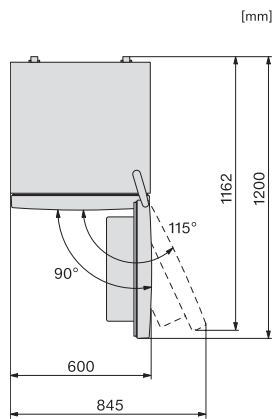

KD 4052 E Active

Fristående kyl/frys-kombination

med DailyFresh, DuplexCool och ComfortFrost till fördelaktigt introduktionspris.

KF4372CD, KF4392CD, KD4050E Active, KD4052E Active, KD4072E Active, KD4172E Active, top view (installation drawings)