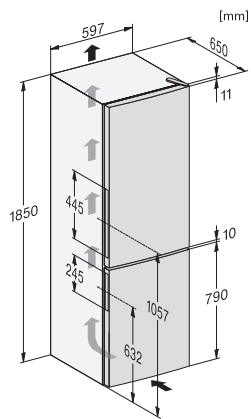

KD 4072 E Active
Fristående kyl/frys-kombination
med DailyFresh, DuplexCool och ComfortFrost till fördelaktigt introduktionspris.

KF4372CD, KD4172E Active, KD4072E Active, installation sketch (installation drawings)