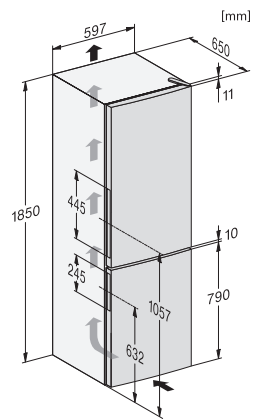

KD 4072 E Active

Fristående kyl/frys-kombination

med DailyFresh, DuplexCool och ComfortFrost till fördelaktigt introduktionspris.

KF4372CD, KD4172E Active, KD4072E Active, installation sketch (installation drawings)