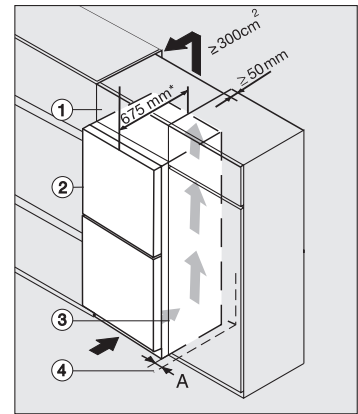

Integrating freestanding refrigeration appliance in a run of kitchen units, edt/cs, ws, bst, el (*footnote)