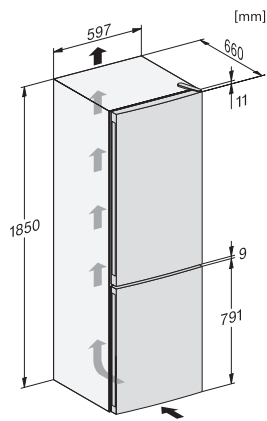

KFN 4374 ED

Fristående kyl/frys-kombination

med DailyFresh ExtraCool, NoFrost och LED-belysning för hög komfort.

KFN4374ED, KDN4074E Active, KDN4071E Active, KDN4174E Active, installation sketch (installation drawings)