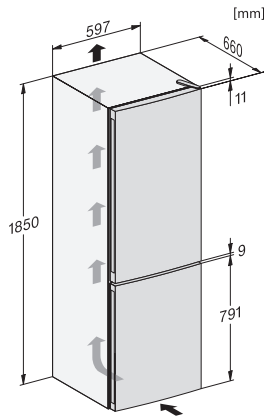

KFN 4374 ED

Fristående kyl/frys-kombination

med DailyFresh ExtraCool, NoFrost och LED-belysning för hög komfort.

KFN4374ED, KDN4074E Active, KDN4071E Active, KDN4174E Active, installation sketch (installation drawings)