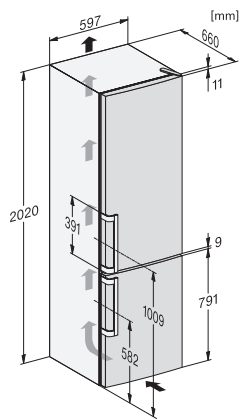

KFN 4494 ED

Fristående kyl/frys-kombination

med DailyFresh ExtraCool, NoFrost och EasyHandle för hög komfort.

KFN4494ED, installation sketch (installation drawings)