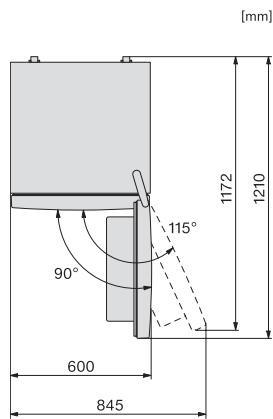

KFN 4394 ED

Fristående kyl/frys-kombination

med DailyFresh ExtraCool, NoFrost och LED-belysning för hög komfort.

KFN4374ED, KDN4074E Active, KDN4071E Active, KDN4174E Active, KFN4391ED, KFN4394ED, top view (installation drawings)