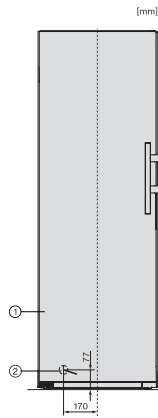

FNS 4882 D N

Fristående frysskåp

med NoFrost och optimal komfort för en perfekt Side-by-Side-kombination.

FNS4383E N, FNS4782E N, FNS4782D N, FNS4882D N, FNS4383D N, Nordic, installation (footnote*) (installation drawings)