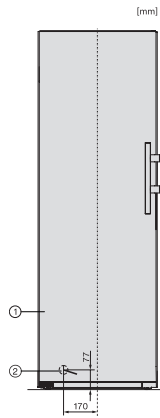

FNS 4782 E N

Fristående frysskåp

med NoFrost och extra komfort för en perfekt Side-by-Side-kombination.

FNS4383E N, FNS4782E N, FNS4882D N, Nordics, installation (footnote*) (installation drawings)