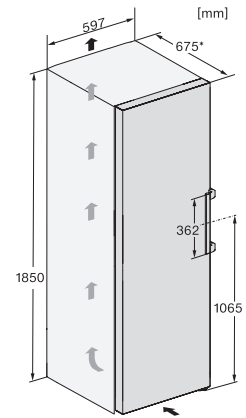

FNS 4382 E N

Fristående frysskåp

med NoFrost och EasyHandle för en komfortabel Side-by-Side-kombination.

FNS4782E, FNS4382E N, Nordic, installation (footnote*) (installation drawings)

FNS4382E N, FNS4383E N, Nordic, top view (footnote*) (installation drawings)