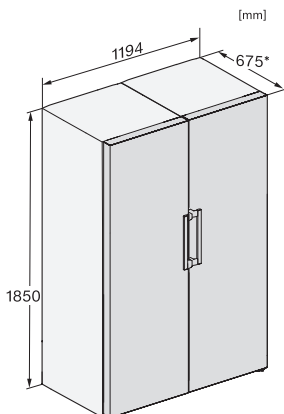

KS4383ED N, KS4384ED N, FNS4382E N, FNS4383E N, Nordic, top view, Side-by-Side (*footnote) (installation drawings)

KS4383ED N, FNS4382E N, Nordic, installation sketch, Side-by-Side (*footnote) (drawings)