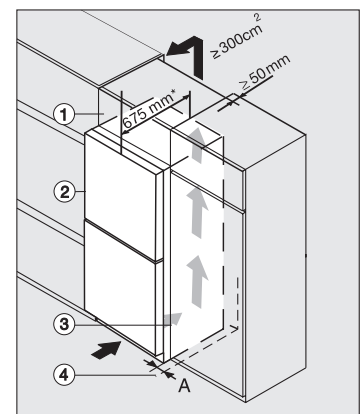

Integrating freestanding refrigeration appliance in a run of kitchen units, edt/cs, ws, bst, el (*footnote)