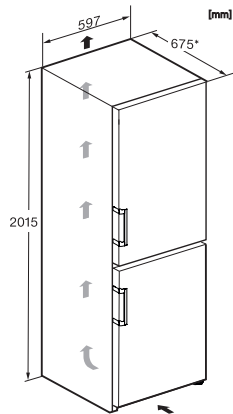

KFN 4795 DD
Fristående kyl/frys-kombination
med DailyFresh, NoFrost, DynaCool och stor komfort.

KFN4797DD, KFN4797CD, KFN4799DDE, KFN4795DD, KFN4795CD, KFN4795BD, installation sketch (footnote*)