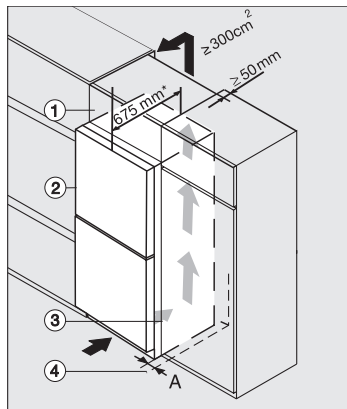

Integrating freestanding refrigeration appliance in a run of kitchen units, edt/cs, ws, bst, el (*footnote)