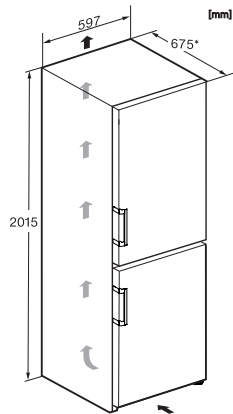

KFN 4795 DD
Fristående kyl/frys-kombination
med DailyFresh, NoFrost, DynaCool och stor komfort.

KFN4797DD, KFN4797CD, KFN4799DDE, KFN4795DD, KFN4795AD, KFN4795CD, KFN4795BD, installation sketch (footnote*)