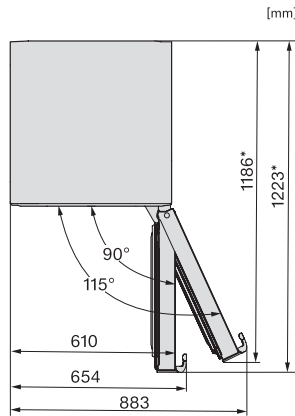

KFN4777CD, KFN4797DD, KFN4797CD, KFN4799DDE, KFN4795DD, KFN4795CD, KFN4795BD, top view (footnote*)