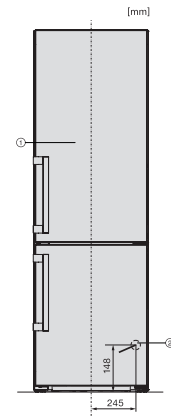

KFN4797DD, KFN4797CD, KFN4795DD, installation (footnote*) (installation drawings)