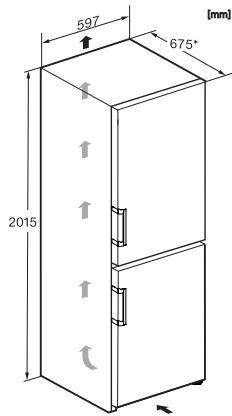

KFN 4799 DDE
Fristående kyl/frys-kombination
med DailyFresh, NoFrost och Mylce för färska isbitar.

KFN4797DD, KFN4797CD, KFN4799DDE, KFN4795DD, KFN4795AD, KFN4795CD, KFN4795BD, installation sketch (footnote*)