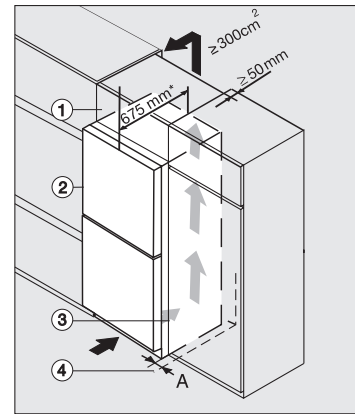

Integrating freestanding refrigeration appliance in a run of kitchen units, edt/cs, ws, bst, el (*footnote)