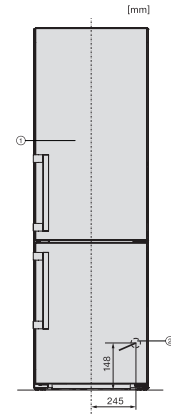

KFN4797DD, KFN4797CD, KFN4795DD, installation (footnote*) (installation drawings)