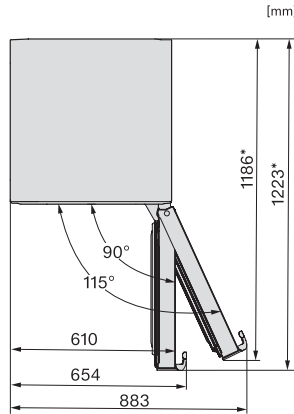

KFN4777CD, KFN4797DD, KFN4797CD, KFN4799DDE, KFN4795DD, KFN4795CD, KFN4795BD, top view (footnote*)