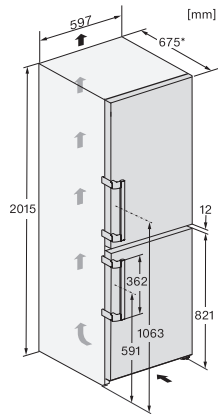

KFN 4797 DD

Fristående kyl/frys-kombination

med PerfectFresh Pro och NoFrost för längre hållbarhet och extra komfort.

KFN4797DD, KFN4797CD, KFN4799DDE, KFN4795DD, KFN4795CD, KFN4795BD, installation sketch (footnote*)