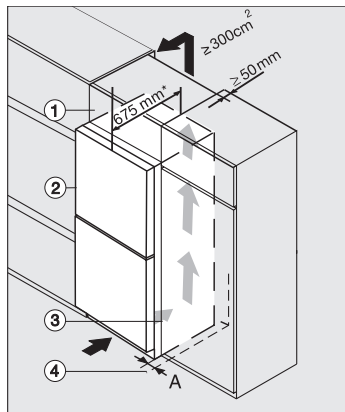

Integrating freestanding refrigeration appliance in a run of kitchen units, edt/cs, ws, bst, el (*footnote)