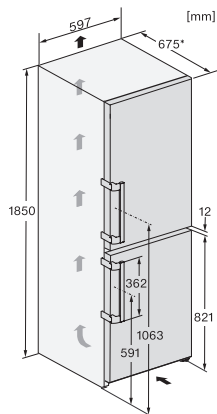

KFN 4777 CD

Fristående kyl/frys-kombination

med PerfectFresh Pro och NoFrost för längre hållbarhet och extra komfort.

KFN4777CD, installation sketch (footnote*) (installation drawings)