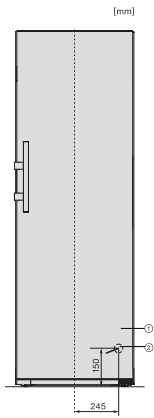

KS 4783 ED N

Fristående kylskåp

med DailyFresh och extra komfort för en perfekt Side-by-Side-kombination.

KS4384ED N, KS4783ED N, KS4784ED N, KS4885DD N, Nordics, installation (footnote*) (installation drawings)