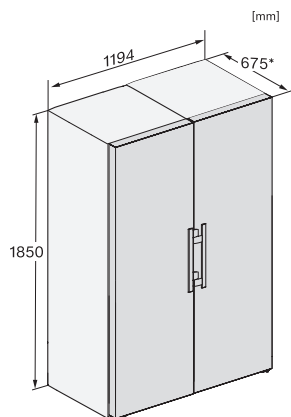

KS4783ED N, KS4784ED N, KS4885DD N, FNS4782E N, FNS4882D, Nordics, installation sketch, Side-by-Side (*footnote)