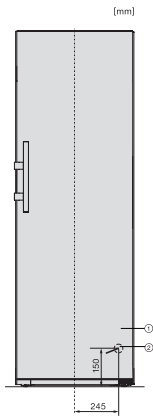

KS 4783 ED N

Fristående kylskåp

med DailyFresh och extra komfort för en perfekt Side-by-Side-kombination.

KS4384ED N, KS4783ED N, KS4784ED N, KS4885DD N, Nordic, installation (footnote*) (installation drawings)