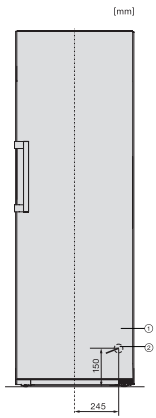

KS 4383 ED N
Fristående kylskåp
med Daily Fresh och DynaCool för en komfortabel Side-by-Side-kombination.

KS4383ED N, Nordic, KS4783ED, K4776ED, installation (footnote*) (installation drawings)