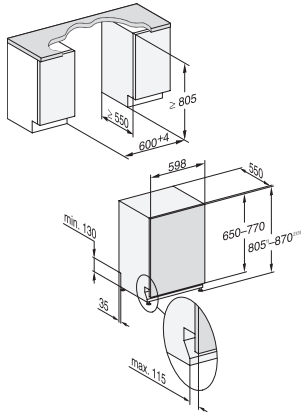

G 7690 SCVi AutoDos K20

Helintegrerad diskmaskin

med automatisk dosering tack vare AutoDos med integrerad PowerDisk.

G7000, fully integrated dishwasher, 60cm (installation drawing)