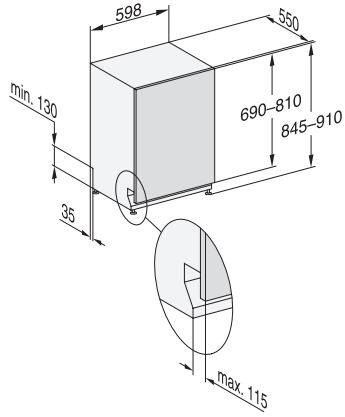

G7000, fully integrated dishwasher, XXL, 60cm (installation drawing)