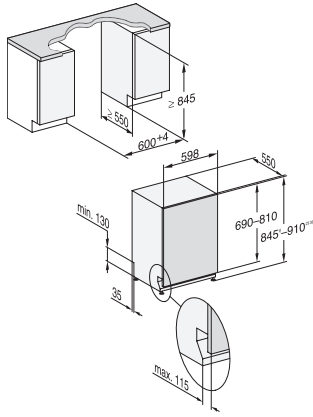

G 7465 SCVi XXL AutoDos
Helintegrerad diskmaskin XXL
med automatisk dosering tack vare AutoDos med integrerad PowerDisk.

G7000, fully integrated dishwasher, XXL, 60cm (installation drawing)