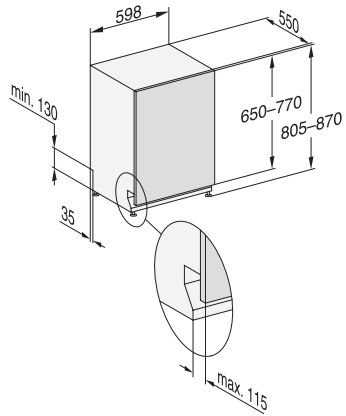

G 7250 SCVi
Helintegrerad diskmaskin
med 3D MultiFlex-låda för högsta komfort.

EAN: 4002516488590 / Materialnummer: 11922440 /
Gamla materialnummer: 21725062NER

Express	•
Extra rent	•
Extra torrt	•
Korgutformning	
Bestickplacering	3D-MultiFlex-bestickslåda
FlexCare-kopphylla	1
Korgutformning	ComfortPlus
Antal standardkuvert	14
Säkerhet	
Waterproof-system	•
Kontrollindikering sil	•
Tekniska data	
Nischbredd min. i mm	600
Nischbredd max. i mm	600
Nischhöjd min. i mm	805
Nischhöjd max. i mm	870
Nischdjup i mm	550
Produktbredd i mm	598
Produkt höjd i mm	805
Produkt djup i mm	550
Maskindjup i cm med öppen lucka	116,5
Nettovikt i kg	48,0
Total anslutningseffekt, KW	2,00
Spänning i V	230
Säkring i A	10
Fasantal	1
Elektrisk frekvens standard	50
Längd vattentilloppsslang i cm	1,50
Längd vattenavloppsslang i cm	1,50
Längd anslutningskabel, m	1,70
Min. frontpanelvikt i kg	4,0
Max. frontpanelvikt i kg	10,0
[kan kompletteras till min. via kundtjänst]	8,0
[kan kompletteras till max. via kundtjänst]	16,0
Valbara displayspråk	
Valbara displayspråk med MultiLingua	dansk, deutsch, english (GB), español, français (FR), norsk, suomi, svenska
Medföljande tillbehör	
1 x förpackning UltraTabs (20 stycken)	•
Vårdekupong 1 x förpackning UltraTabs (20 stycken) eller 9 förpackningar till specialpris	•

G 7250 SCVi
Helintegrerad diskmaskin
med 3D MultiFlex-låda för högsta komfort.

G7000, fully integrated dishwasher, 60cm (installation drawing)

G7000, fully integrated dishwasher, 60cm (installation drawing)