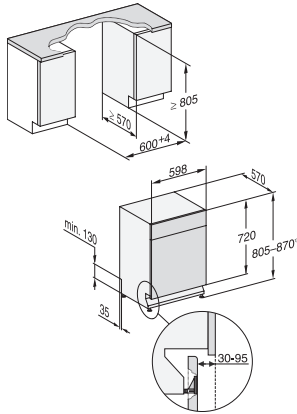

G 7200 SCU

Underbyggda diskmaskiner med 3D MultiFlex-låda för högsta komfort.

EAN: 4002516488552 / Materialnummer: 11922400 /
Gamla materialnummer: 21720037NER

Express	•
Extra rent	•
Extra torrt	•
Korgutformning	
Bestickplacering	3D-MultiFlex-bestickslåda
FlexCare-kopphylla	1
Korgutformning	ComfortPlus
Antal standardkuvert	14
Säkerhet	
Waterproof-system	•
Kontrollindikering sil	•
Barnsäkring	•
Tekniska data	
Nischbredd min. i mm	600
Nischbredd max. i mm	600
Nischhöjd min. i mm	805
Nischhöjd max. i mm	870
Nischdjup i mm	570
Produktbredd i mm	598
Produkthöjd i mm	805
Produktdjup i mm	570
Maskindjup i cm med öppen lucka	116,5
Nettovikt i kg	48,5
Total anslutningseffekt, KW	2,00
Spänning i V	230
Säkring i A	10
Fasantal	1
Elektrisk frekvens standard	50
Längd vattentilloppsslang i cm	1,50
Längd vattenavloppsslang i cm	1,50
Längd anslutningskabel, m	1,70
Valbara displayspråk	
Valbara displayspråk med MultiLingua	dansk, deutsch, english (GB), español, français (FR), norsk, suomi, svenska
Medföljande tillbehör	
1 x förpackning UltraTabs (20 stycken)	•
Värdekupong 1 x förpackning UltraTabs (20 stycken) eller 9 förpackningar till specialpris	•

G 7200 SCU

Underbyggda diskmaskiner
med 3D MultiFlex-låda för högsta komfort.

G7000, built under, dishwasher, 60cm (installation drawing)

G7000, built under, dishwasher, 60cm (installation drawing)