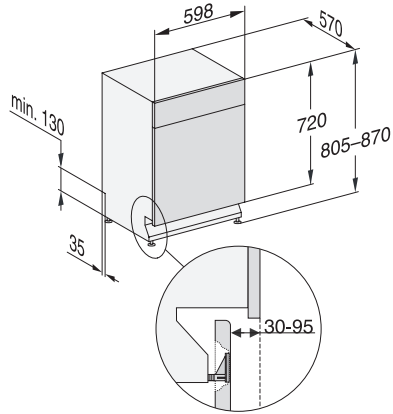

G 7200 SCU

Underbyggda diskmaskiner med 3D MultiFlex-låda för högsta komfort.

EAN: 4002516488552 / Materialnummer: 11922400 /
Gamla materialnummer: 21720037NER

Express	•
Extra rent	•
Extra torrt	•
Korgutformning	
Bestickplacering	3D-MultiFlex-bestickslåda
FlexCare-kopphylla	1
Korgutformning	ComfortPlus
Antal standardkuvert	14
Säkerhet	
Waterproof-system	•
Kontrollindikering sil	•
Barnsäkring	•
Tekniska data	
Nischbredd min. i mm	600
Nischbredd max. i mm	600
Nischhöjd min. i mm	805
Nischhöjd max. i mm	870
Nischdjup i mm	570
Produktbredd i mm	598
Produkthöjd i mm	805
Produktdjup i mm	570
Maskindjup i cm med öppen lucka	116,5
Nettovikt i kg	48,5
Total anslutningseffekt, KW	2,00
Spänning i V	230
Säkring i A	10
Fasantal	1
Elektrisk frekvens standard	50
Längd vattentilloppsslang i cm	1,50
Längd vattenavloppsslang i cm	1,50
Längd anslutningskabel, m	1,70
Valbara displayspråk	
Valbara displayspråk med MultiLingua	dansk, deutsch, english (GB), español, français (FR), norsk, suomi, svenska
Medföljande tillbehör	
1 x förpackning UltraTabs (20 stycken)	•
Värdekupong 1 x förpackning UltraTabs (20 stycken) eller 9 förpackningar till specialpris	•

G 7200 SCU

Underbyggda diskmaskiner
med 3D MultiFlex-låda för högsta komfort.

G7000, built under, dishwasher, 60cm (installation drawing)

G7000, built under, dishwasher, 60cm (installation drawing)