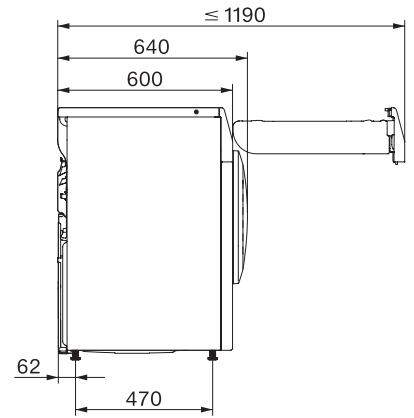

TEA235WP Active

T1 värmepumpstumlare:

Med A++ och utmärkt Miele-kvalitet till ett attraktivt introduktionspris.

EAN: 4002516492115 / Materialnummer: 11884070 /

Gamla materialnummer: 12EA2352NDS

Impregnering	•
Skrynkelförminskning	•
Sängkläder	•
Varmluft/DryFresh	•
<b>Tillval tork</b>	
Skrynkelskydd	•
Skongång plus	•
<b>Kvalitet</b>	
Rundade valkar	•
<b>Säkerhet</b>	
Pinkod	•
Indikering "Töm behållare"	•
Indikering "Rengör filter"	•
Optiskt gränssnitt	•
<b>Tekniska data</b>	
Dimensioner, mm (bredd)	596
Dimensioner, mm (höjd)	850
Dimensioner, mm (djup)	640
Maskinens djup med öppen lucka i mm	1054
Vikt, kg	57
Total anslutningseffekt, KW	1,10
Spänning i V	220-240
Säkring i A	10
Frekvens i Hz	50
Längd anslutningskabel, m	2,0
Hermetiskt sluten	•
Typ av köldmedium	R290
Mängd köldmedium i kg	0,11
GWP (Global Warming Potential) kylmedel i CO <sub>2</sub> e	3
GWP (Global Warming Potential) produkt i CO <sub>2</sub> e	0,33
Byta lampa	Miele service
<b>Medföljande tillbehör</b>	
Doftpatron	•
Värdekupong för en andra doftpatron	•

TEA235WP Active

T1 värmepumpstumlare:

Med A++ och utmärkt Miele-kvalitet till ett attraktivt introduktionspris.

T1 installation drawing, slanted facia or straight facia, measures in mm

T1 drawing, slanted facia or straight facia, measures in mm

T1 drawing, slanted facia or straight facia, without porthole, measures in mm

T1 drawing, slanted facia or straight facia, measures in mm