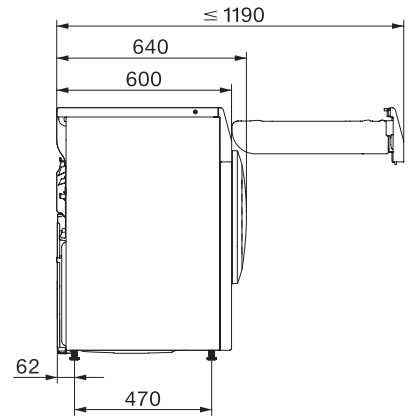

TCA230WP Active

T1 värmepumpstumlare:

Med A++ och utmärkt Miele-kvalitet till ett attraktivt introduktionspris.

EAN: 4002516494256 / Materialnummer: 11884060 /

Gamla materialnummer: 12CA2302NDS

Impregnering	•
Skrynkelförminskning	•
Sängkläder	•
Varmluft/DryFresh	•
<b>Tillval tork</b>	
Skrynkelskydd	•
Skongång plus	•
<b>Kvalitet</b>	
Rundade valkar	•
<b>Säkerhet</b>	
Pinkod	•
Indikering "Töm behållare"	•
Indikering "Rengör filter"	•
Optiskt gränssnitt	•
<b>Tekniska data</b>	
Dimensioner, mm (bredd)	596
Dimensioner, mm (höjd)	850
Dimensioner, mm (djup)	640
Maskinens djup med öppen lucka i mm	1054
Vikt, kg	56
Total anslutningseffekt, KW	1,10
Spänning i V	220-240
Säkring i A	10
Frekvens i Hz	50
Längd anslutningskabel, m	2,0
Hermetiskt sluten	•
Typ av köldmedium	R290
Mängd köldmedium i kg	0,11
GWP (Global Warming Potential) kylmedel i CO <sub>2</sub> e	3
GWP (Global Warming Potential) produkt i CO <sub>2</sub> e	0,33
Byta lampa	Miele service
<b>Medföljande tillbehör</b>	
Doftpatron	•
Värdekupong för en andra doftpatron	•

TCA230WP Active

T1 värmepumpstumlare:

Med A++ och utmärkt Miele-kvalitet till ett attraktivt introduktionspris.

T1 installation drawing, slanted facia or straight facia, measures in mm

T1 drawing, slanted facia or straight facia, measures in mm

T1 drawing, slanted facia or straight facia, without porthole, measures in mm

T1 drawing, slanted facia or straight facia, measures in mm