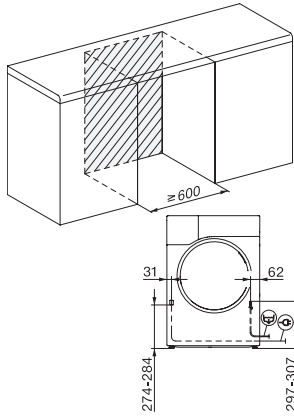

TWW780WP Passion  
 T1 värmepumpstumlare:  
 A+++ -10 % | 9 kg | M Touch | SteamFinish | SilenceDrum

EAN: 4002516485223 / Materialnummer: 11876890 /  
 Gamla materialnummer: 12WW7802NER

EcoFeedback	•
EcoDry-teknik	•
Underhållsfri värmeväxlare	•
ProfiEco-motor	•
<b>Torkprogram</b>	
Automatic plus	•
Bomull	•
Bomull pil	•
Strykfri tvätt	•
Fintvätt	•
Skjortor	•
Finish siden	•
Finish ylle	•
Express	•
Jeans	•
Outdoor	•
Impregnering	•
Träningskläder	•
Huvudkuddar, normala	•
Huvudkuddar stora	•
Bomull hygien	•
Kallluft	•
Varmluft	•
Korgprogram	•
Extra tyst	•
Skrynkelförminskning	•
Sängkläder	•
Finish ånga	•
<b>Tillval tork</b>	
Skrynkelskydd	•
Skongång plus	•
Refresh	•
Eco	•
Summer	•
Quick	•
DryCare 40	•
DryFresh	•
PowerFresh	•
<b>Kvalitet</b>	
Rundade valkar	•
<b>Säkerhet</b>	
Pinkod	•
Indikering "Töm behållare"	•
Indikering "Rengör filter"	•
Optiskt gränssnitt	•
<b>Tekniska data</b>	
Dimensioner, mm (bredd)	596
Dimensioner, mm (höjd)	850
Dimensioner, mm (djup)	643
Maskinens djup med öppen lucka i mm	1077
Vikt, kg	62

TWW780WP Passion  
T1 värmepumpstumlare:  
A+++ -10 % | 9 kg | M Touch | SteamFinish | SilenceDrum

T1 installation drawing, fascia 5 degree, measures in mm

T1 drawing, fascia 5 degree, measures in mm

T1 drawing, fascia 5 degree, with porthole, measures in mm

T1 drawing, fascia 5 degree, measures in mm