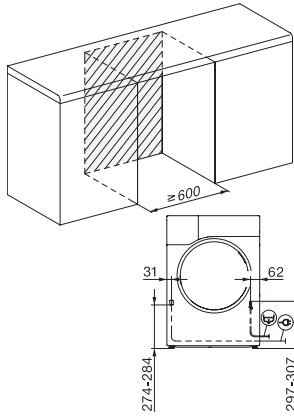

TWF760WP EcoSpeed&8kg

T1 värmepumpstumlare:

A+++ | 8 kg | DryCare 40 | EcoSpeed | FragranceDos²

T1 installation drawing, fascia 5 degree, measures in mm