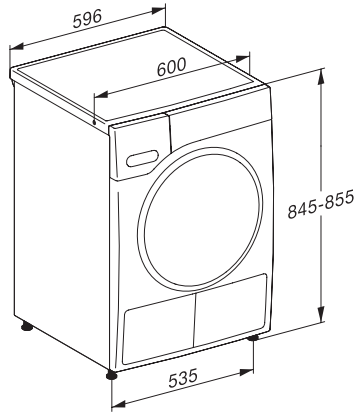

T1 drawing, fascia 5 degree, measures in mm