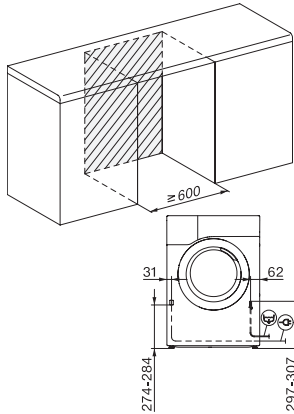

TCD270WP 8kg

T1 värmepumpstumlare:

Med A++ och Miele@home, för smart tvättvård.

EAN: 4002516489801 / Materialnummer: 11876500 /

Gamla materialnummer: 12CD2702NDS

Skjortor	•
Finish ylle	•
Express	•
Impregnering	•
Sängkläder	•
Varmluft/DryFresh	•
Tillval tork	
Skrynkelskydd	•
Skongång plus	•
Summer	•
Kvalitet	
Rundade valkar	•
Säkerhet	
Pinkod	•
Indikering "Töm behållare"	•
Indikering "Rengör filter"	•
Optiskt gränssnitt	•
Tekniska data	
Dimensioner, mm (bredd)	596
Dimensioner, mm (höjd)	850
Dimensioner, mm (djup)	636
Maskinens djup med öppen lucka i mm	1054
Vikt, kg	52
Total anslutningseffekt, KW	1,10
Spänning i V	220-240
Säkring i A	10
Frekvens i Hz	50
Längd anslutningskabel, m	2,0
Hermetiskt sluten	•
Typ av köldmedium	R290
Mängd köldmedium i kg	0,11
GWP (Global Warming Potential) kylmedel i CO ₂ e	3
GWP (Global Warming Potential) produkt i CO ₂ e	0,33
Byta lampa	Miele service
Medföljande tillbehör	
Doftpatron	•
Värdekupong för en andra doftpatron	•

TCD270WP 8kg

T1 värmepumpstumlare:

Med A++ och Miele@home, för smart tvättvård.

T1 installation drawing, slanted facia or straight facia, measures in mm

T1 drawing, slanted facia or straight facia, measures in mm

T1 drawing, slanted facia or straight facia, with porthole, measures in mm

T1 drawing, slanted facia or straight facia, measures in mm