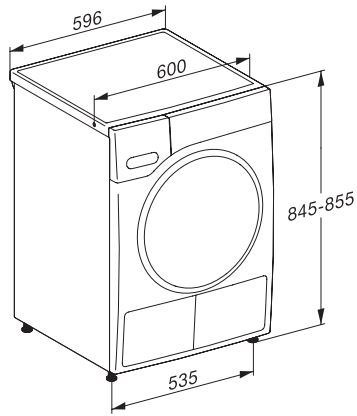

T1 drawing, facia 5 degree, measures in mm