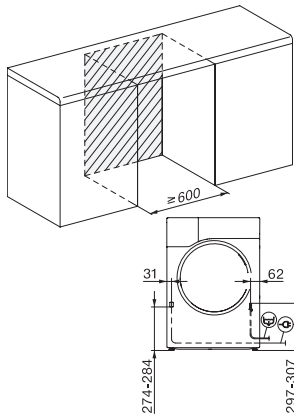

TSC563WP EcoSpeed&8kg

T1 värmepumpstumlare:

Med A+++ och EcoSpeed för snabbare torkning med högsta energieffektivitet.

T1 installation drawing, facia 5 degree, measures in mm