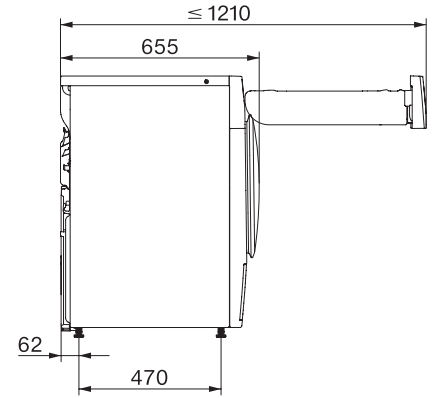

TWC220WP 8kg

T1 värmepumpstumlare:

A++ | 8 kg | EcoDry | FragranceDos | PerfectDry

EAN: 4002516482703 / Materialnummer: 11876170 /

Gamla materialnummer: 12WC2202NDS

Finish ylle	•
Express	•
Jeans	•
Impregnering	•
Skrynkelfreducering	•
Sängkläder	•
Varmluft/DryFresh	•
Tillval tork	
Skrynkelskydd	•
Skongång plus	•
Summer	•
Kvalitet	
Rundade valkar	•
Säkerhet	
Pinkod	•
Indikering "Töm behållare"	•
Indikering "Rengör filter"	•
Optiskt gränssnitt	•
Tekniska data	
Dimensioner, mm (bredd)	596
Dimensioner, mm (höjd)	850
Dimensioner, mm (djup)	655
Maskinens djup med öppen lucka i mm	1077
Vikt, kg	52
Total anslutningseffekt, KW	1,10
Spänning i V	220-240
Säkring i A	10
Frekvens i Hz	50
Längd anslutningskabel, m	2,0
Hermetiskt slutet	•
Typ av köldmedium	R290
Mängd köldmedium i kg	0,11
GWP (Global Warming Potential) kylmedel i CO ₂ e	3
GWP (Global Warming Potential) produkt i CO ₂ e	0,33
Byta lampa	Miele service
Medföljande tillbehör	
Doftpatron	•
Värdekupong för en andra doftpatron	•

TWC220WP 8kg
T1 värmepumpstumlare:
A++ | 8 kg | EcoDry | FragranceDos | PerfectDry

T1 installation drawing, facia 5 degree, measures in mm

T1 drawing, facia 5 degree, measures in mm

T1 drawing, facia 5 degree, without porthole, measures in mm

T1 drawing, facia 5 degree, measures in mm