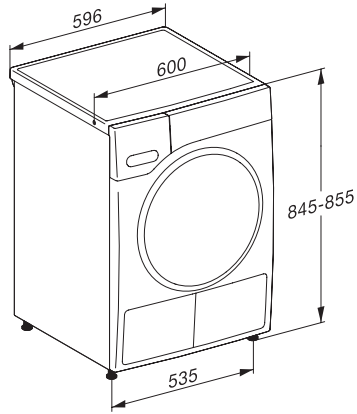

T1 drawing, facia 5 degree, measures in mm