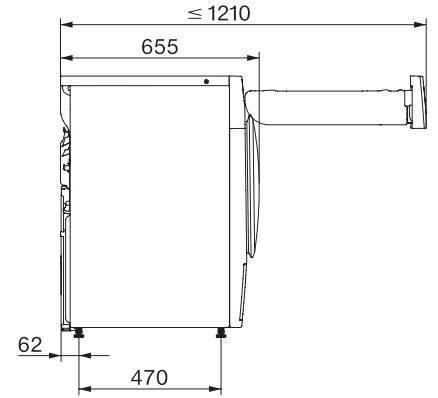

TSC223WP 8kg

T1 värmepumpstumlare:

Med A++ och utmärkt Miele-kvalitet till ett attraktivt introduktionspris.

T1 installation drawing, facia 5 degree, measures in mm

T1 drawing, facia 5 degree, measures in mm

T1 drawing, facia 5 degree, without porthole, measures in mm

T1 drawing, facia 5 degree, measures in mm