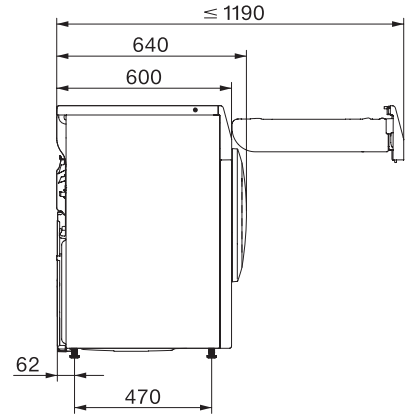

TEC235WP 8kg

T1 värmepumpstumlare:

Med A++ och utmärkt Miele-kvalitet till ett attraktivt introduktionspris.

EAN: 4002516480594 / Materialnummer: 11876140 /

Gamla materialnummer: 12EC2352NDS

Express	•
Jeans	•
Impregnering	•
Skrynkelförminskning	•
Sängkläder	•
Varmluft/DryFresh	•
Tillval tork	
Skrynkelskydd	•
Skongång plus	•
Summer	•
Kvalitet	
Rundade valkar	•
Säkerhet	
Pinkod	•
Indikering "Töm behållare"	•
Indikering "Rengör filter"	•
Optiskt gränssnitt	•
Tekniska data	
Dimensioner, mm (bredd)	596
Dimensioner, mm (höjd)	850
Dimensioner, mm (djup)	640
Maskinens djup med öppen lucka i mm	1054
Vikt, kg	51
Total anslutningseffekt, KW	1,10
Spänning i V	220-240
Säkring i A	10
Frekvens i Hz	50
Längd anslutningskabel, m	2,0
Hermetiskt sluten	•
Typ av köldmedium	R290
Mängd köldmedium i kg	0,11
GWP (Global Warming Potential) kylmedel i CO ₂ e	3
GWP (Global Warming Potential) produkt i CO ₂ e	0,33
Byta lampa	Miele service
Medföljande tillbehör	
Doftpatron	•
Värdekupong för en andra doftpatron	•

TEC235WP 8kg

T1 värmepumpstumlare:

Med A++ och utmärkt Miele-kvalitet till ett attraktivt introduktionspris.

T1 installation drawing, slanted facia or straight facia, measures in mm

T1 drawing, slanted facia or straight facia, measures in mm

T1 drawing, slanted facia or straight facia, without porthole, measures in mm

T1 drawing, slanted facia or straight facia, measures in mm