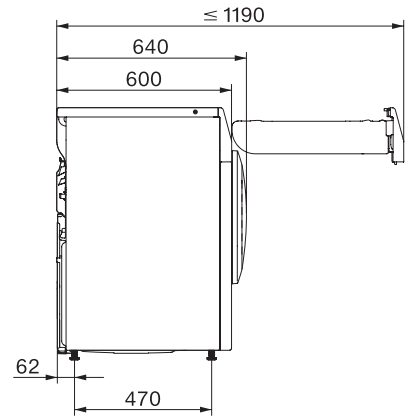

TEC225WP 8kg

T1 värmepumpstumlare:

8 kg | DirectSensor | EcoDry-teknik | FragranceDos | PerfectDry

EAN: 4002516484363 / Materialnummer: 11876120 /

Gamla materialnummer: 12EC2252NDS

Fintvätt	•
Skjortor	•
Finish ylle	•
Express	•
Jeans	•
Impregnering	•
Skrynkelförminskning	•
Sängkläder	•
Varmluft/DryFresh	•
Tillval tork	
Skrynkelskydd	•
Skongång plus	•
Summer	•
Kvalitet	
Rundade valkar	•
Säkerhet	
Pinkod	•
Indikering "Töm behållare"	•
Indikering "Rengör filter"	•
Optiskt gränssnitt	•
Tekniska data	
Dimensioner, mm (bredd)	596
Dimensioner, mm (höjd)	850
Dimensioner, mm (djup)	640
Maskinens djup med öppen lucka i mm	1054
Vikt, kg	51
Total anslutningseffekt, KW	1,10
Spänning i V	220-240
Säkring i A	10
Frekvens i Hz	50
Längd anslutningskabel, m	2,0
Hermetiskt slutet	•
Typ av köldmedium	R290
Mängd köldmedium i kg	0,11
GWP (Global Warming Potential) kylmedel i CO ₂ e	3
GWP (Global Warming Potential) produkt i CO ₂ e	0,33
Byta lampa	Miele service
Medföljande tillbehör	
Doftpatron	•
Värdekupong för en andra doftpatron	•

TEC225WP 8kg

T1 värmepumpstumlare:

8 kg | DirectSensor | EcoDry-teknik | FragranceDos | PerfectDry

T1 installation drawing, slanted facia or straight facia, measures in mm

T1 drawing, slanted facia or straight facia, measures in mm

T1 drawing, slanted facia or straight facia, without porthole, measures in mm

T1 drawing, slanted facia or straight facia, measures in mm