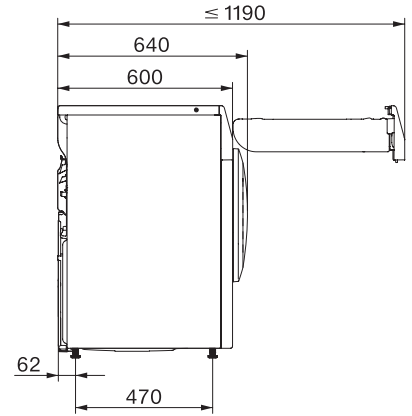

TEC225WP 8kg

T1 värmepumpstumlare:

Med A++ och utmärkt Miele-kvalitet till ett attraktivt introduktionspris.

EAN: 4002516484363 / Materialnummer: 11876120 /

Gamla materialnummer: 12EC2252NDS

Express	•
Jeans	•
Impregnering	•
Skrynkelförminskning	•
Sängkläder	•
Varmluft/DryFresh	•
<b>Tillval tork</b>	
Skrynkelskydd	•
Skongång plus	•
Summer	•
<b>Kvalitet</b>	
Rundade valkar	•
<b>Säkerhet</b>	
Pinkod	•
Indikering "Töm behållare"	•
Indikering "Rengör filter"	•
Optiskt gränssnitt	•
<b>Tekniska data</b>	
Dimensioner, mm (bredd)	596
Dimensioner, mm (höjd)	850
Dimensioner, mm (djup)	640
Maskinens djup med öppen lucka i mm	1054
Vikt, kg	51
Total anslutningseffekt, KW	1,10
Spänning i V	220-240
Säkring i A	10
Frekvens i Hz	50
Längd anslutningskabel, m	2,0
Hermetiskt sluten	•
Typ av köldmedium	R290
Mängd köldmedium i kg	0,11
GWP (Global Warming Potential) kylmedel i CO <sub>2</sub> e	3
GWP (Global Warming Potential) produkt i CO <sub>2</sub> e	0,33
Byta lampa	Miele service
<b>Medföljande tillbehör</b>	
Doftpatron	•
Värdekupong för en andra doftpatron	•

TEC225WP 8kg

T1 värmepumpstumlare:

Med A++ och utmärkt Miele-kvalitet till ett attraktivt introduktionspris.

T1 installation drawing, slanted facia or straight facia, measures in mm

T1 drawing, slanted facia or straight facia, measures in mm

T1 drawing, slanted facia or straight facia, without porthole, measures in mm

T1 drawing, slanted facia or straight facia, measures in mm