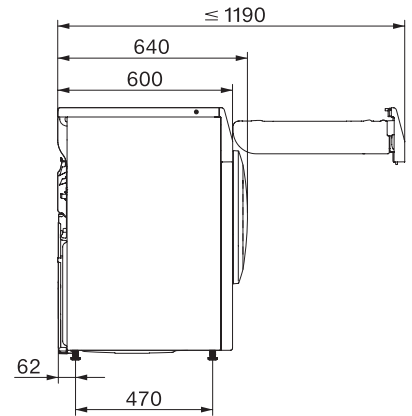

TCC230WP 8kg

T1 värmepumpstumlare:

Med A++ och utmärkt Miele-kvalitet till ett attraktivt introduktionspris.

EAN: 4002516479048 / Materialnummer: 11876100 /

Gamla materialnummer: 12CC2302NDS

Jeans	•
Impregnering	•
Skrynkelförminskning	•
Sängkläder	•
Varmluft/DryFresh	•
<b>Tillval tork</b>	
Skrynkelskydd	•
Skongång plus	•
Summer	•
<b>Kvalitet</b>	
Rundade valkar	•
<b>Säkerhet</b>	
Pinkod	•
Indikering "Töm behållare"	•
Indikering "Rengör filter"	•
Optiskt gränssnitt	•
<b>Tekniska data</b>	
Dimensioner, mm (bredd)	596
Dimensioner, mm (höjd)	850
Dimensioner, mm (djup)	640
Maskinens djup med öppen lucka i mm	1054
Vikt, kg	51
Total anslutningseffekt, KW	1,10
Spänning i V	220-240
Säkring i A	10
Frekvens i Hz	50
Längd anslutningskabel, m	2,0
Hermetiskt sluten	•
Typ av köldmedium	R290
Mängd köldmedium i kg	0,11
GWP (Global Warming Potential) kylmedel i CO <sub>2</sub> e	3
GWP (Global Warming Potential) produkt i CO <sub>2</sub> e	0,33
Byta lampa	Miele service
<b>Medföljande tillbehör</b>	
Doftpatron	•
Värdekupong för en andra doftpatron	•

TCC230WP 8kg

T1 värmepumpstumlare:

Med A++ och utmärkt Miele-kvalitet till ett attraktivt introduktionspris.

T1 installation drawing, slanted facia or straight facia, measures in mm

T1 drawing, slanted facia or straight facia, measures in mm

T1 drawing, slanted facia or straight facia, without porthole, measures in mm

T1 drawing, slanted facia or straight facia, measures in mm