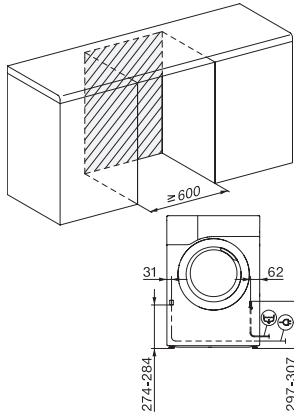

TCC230WP 8kg

T1 värmepumpstumlare:

Med A++ och utmärkt Miele-kvalitet till ett attraktivt introduktionspris.

EAN: 4002516479048 / Materialnummer: 11876100 /

Gamla materialnummer: 12CC2302NDS

Jeans	•
Impregnering	•
Skrynkelförminskning	•
Sängkläder	•
Varmluft/DryFresh	•
<b>Tillval tork</b>	
Skrynkelskydd	•
Skongång plus	•
Summer	•
<b>Kvalitet</b>	
Rundade valkar	•
<b>Säkerhet</b>	
Pinkod	•
Indikering "Töm behållare"	•
Indikering "Rengör filter"	•
Optiskt gränssnitt	•
<b>Tekniska data</b>	
Dimensioner, mm (bredd)	596
Dimensioner, mm (höjd)	850
Dimensioner, mm (djup)	640
Maskinens djup med öppen lucka i mm	1054
Vikt, kg	51
Total anslutningseffekt, KW	1,10
Spänning i V	220-240
Säkring i A	10
Frekvens i Hz	50
Längd anslutningskabel, m	2,0
Hermetiskt sluten	•
Typ av köldmedium	R290
Mängd köldmedium i kg	0,11
GWP (Global Warming Potential) kylmedel i CO <sub>2</sub> e	3
GWP (Global Warming Potential) produkt i CO <sub>2</sub> e	0,33
Byta lampa	Miele service
<b>Medföljande tillbehör</b>	
Doftpatron	•
Värdekupong för en andra doftpatron	•

TCC230WP 8kg

T1 värmepumpstumlare:

Med A++ och utmärkt Miele-kvalitet till ett attraktivt introduktionspris.

T1 installation drawing, slanted facia or straight facia, measures in mm

T1 drawing, slanted facia or straight facia, measures in mm

T1 drawing, slanted facia or straight facia, without porthole, measures in mm

T1 drawing, slanted facia or straight facia, measures in mm