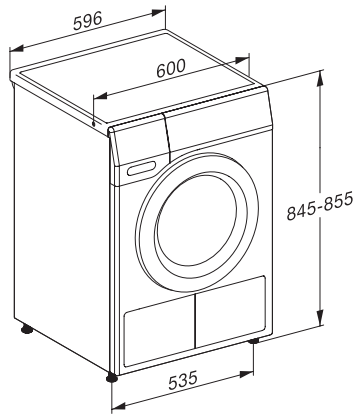

T1 drawing, slanted facia or straight facia, measures in mm