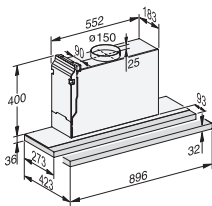

DAS 2920 EXTA
Fläkt med utdragbar skärm
för kombination med en extern fläkt

DAS2920, DAS2920EXTA, DAS2922Living, DAS4920,
Installation drawings