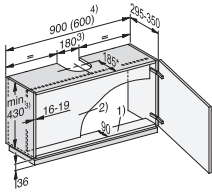

DAS 2920 EXTA
Fläkt med utdragbar skärm
för kombination med en extern fläkt

DAS2920, DAS2920EXTA, DAS2922Living, DAS4920,
Installation drawings